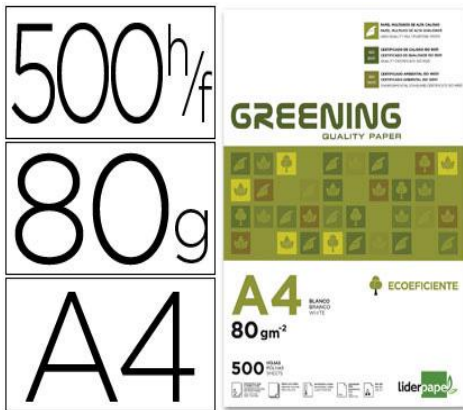

Precios sin IVA

Síguenos en:

2'47

**Papel Greening
80gr – 500 hojas**

Referencia

5171

8000 artículos en material

de oficina a su disposición